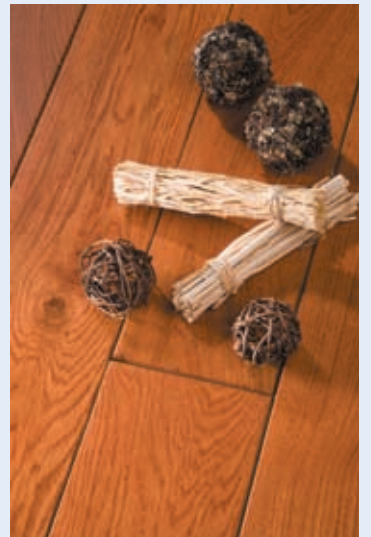

**Chêne choix confort**  
coloris 310 B  
teinte 5022 brossé huilé

**Chêne RUA,**  
largeur 110 mm - coloris 215 B  
teinte doussié brossé verni mat

**Chêne Confort,**  
largeur 140 mm coloris 219 B  
brun havane brossé verni mat