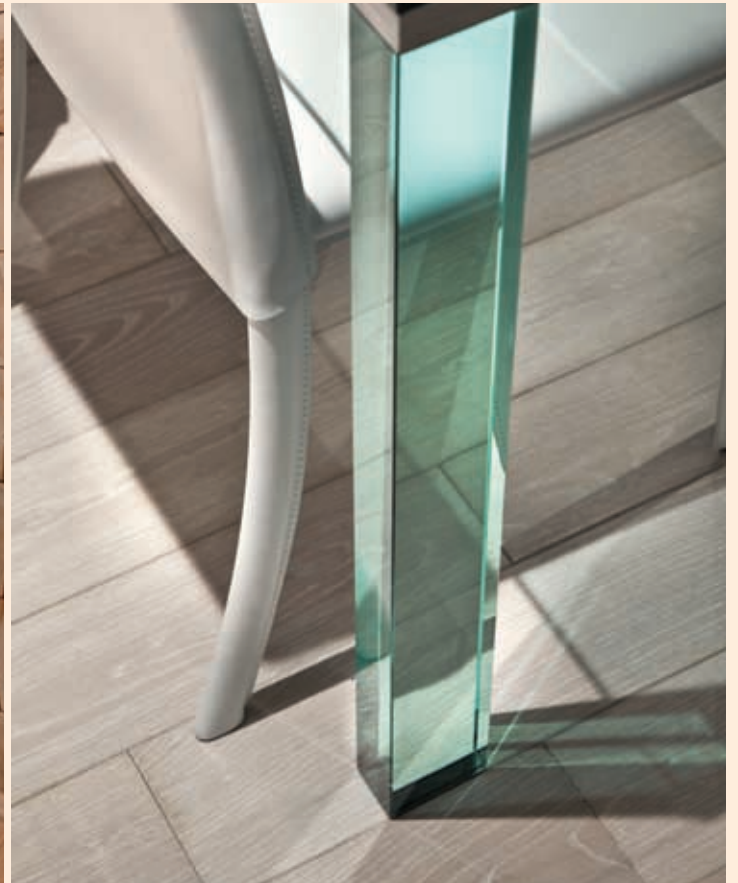

Chêne PR, brossé blanchi