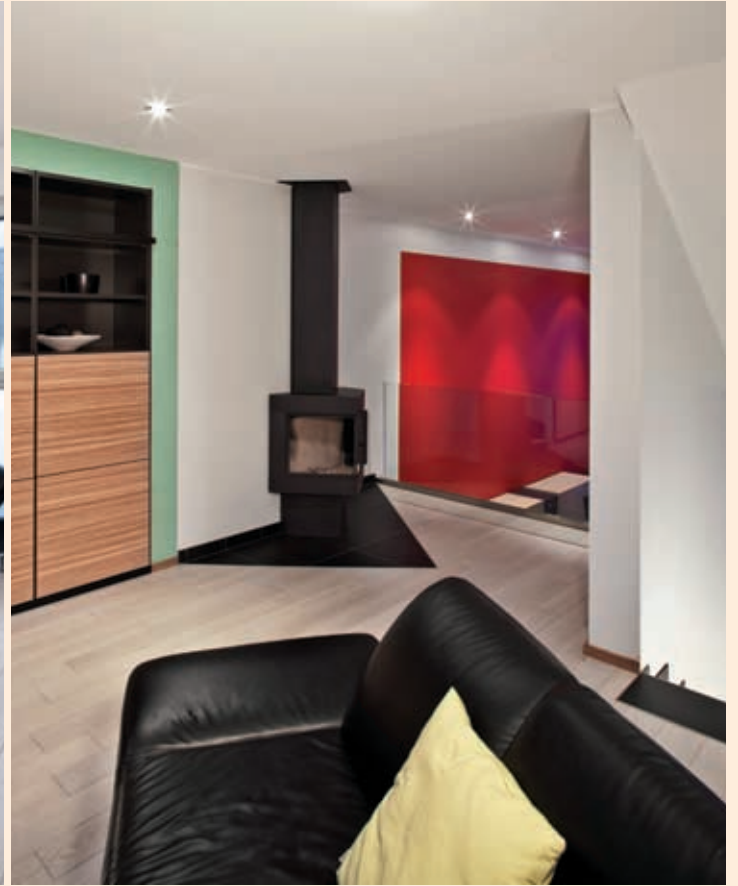

**Chêne PR**  
largeur 110 mm coloris 321  
aspect bois brut huilé

**Chêne PR**  
largeur 130 mm coloris 302 B  
blanchi brossé huilé

**Chêne PR**  
largeur 140 mm coloris 302  
blanchi huilé

Chêne PR, brossé blanchi