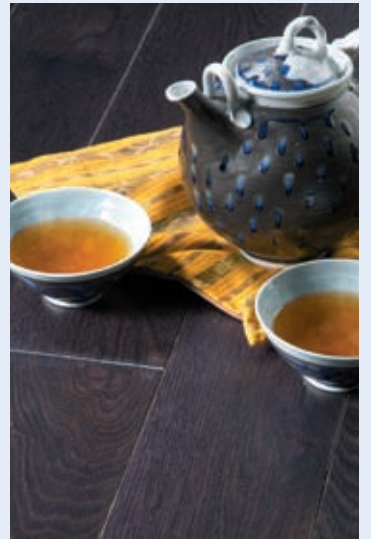

Chêne Confort,
largeur 130 mm coloris 316 B
encre de chine brossé huilé